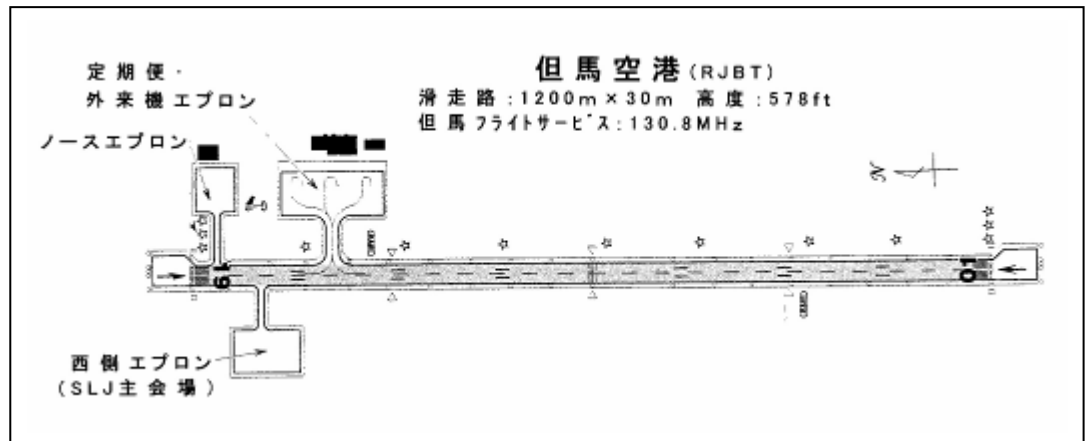

〈コウノトリ但馬空港〉

平成6(1994)年5月18日 開港 所在地 兵庫県豊岡市岩井
定期便 但馬～大阪(伊丹)間 2便/日 サーブ 340B(36 席)