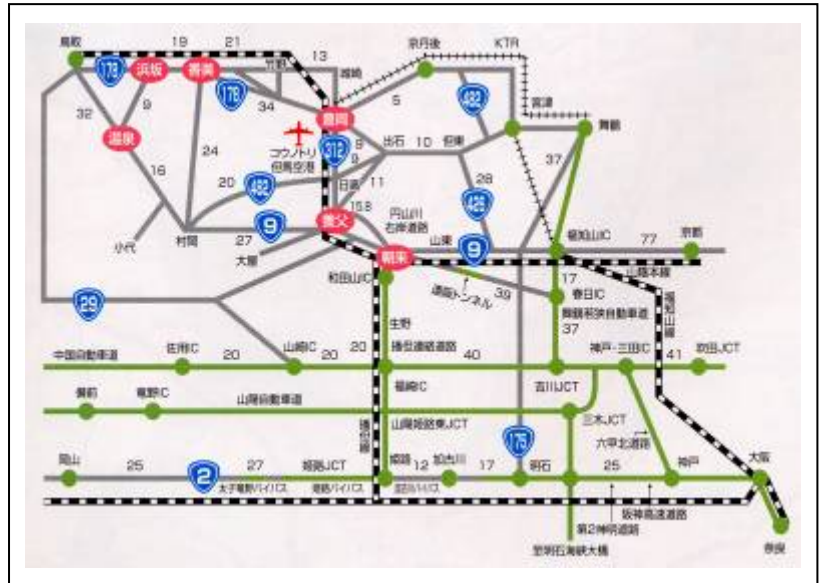

後援・協賛 : 国土交通省、「空の日」「空の旬間」実行委員会、JAL、ANA、NCA ほか

お問合せ : (財)日本航空協会内 SLJ'06イン但馬実行委員会 (03-3502-1209)

URL http://www.aero.or.jp/koku_sports/sl-j-top.htm、<http://www.tajima.or.jp/taf/>

開催地の概要

〈豊岡市〉

兵庫県北部の日本海側に
面した但馬地域にあります

空港はJA豊岡駅からバス 20 分
(臨時バスも運行予定)

〈コウノトリ但馬空港〉

平成6(1994)年5月18日 開港 所在地 兵庫県豊岡市岩井
定期便 但馬～大阪(伊丹)間 2便/日 サーブ 340B(36 席)

会場・レイアウト (主会場：西側エプロン地区)

スカイレジャー'06 伊但馬 SLJ'06 & TAF'06 イベントスケジュール

2006.6.22.

2006年8月5日(土)

スケジュールは天候などにより予告なく変更あるいは中止になる場合があります