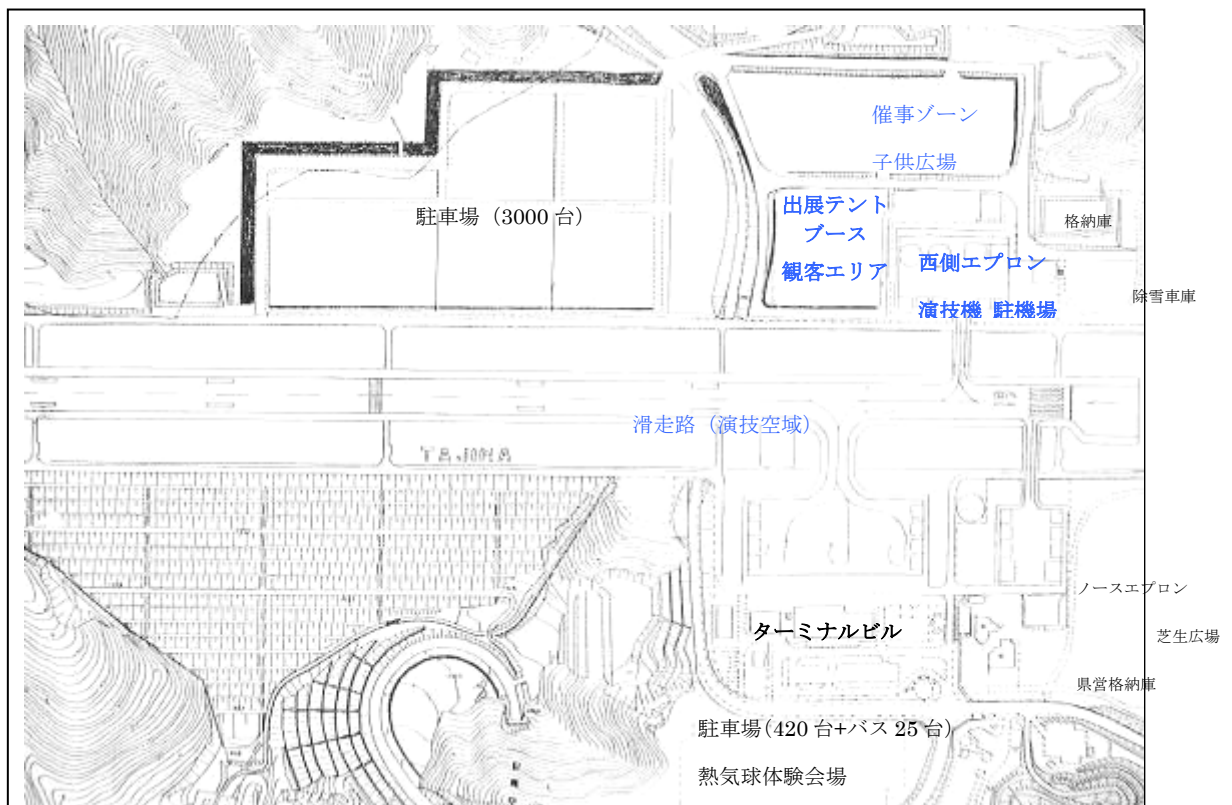

空港はJA豊岡駅からバス 20 分
(臨時バスも運行予定)

〈コウノトリ但馬空港〉

平成6(1994)年5月18日 開港 所在地 兵庫県豊岡市岩井
定期便 但馬～大阪(伊丹)間 2便/日 サーブ 340B(36 席)

会場・レイアウト (主会場：西側エプロン地区)

スカイレジャー'06 伊但馬 SLJ'06 & TAF'06 イベントスケジュール

2006.6.22.

2006年8月5日(土)

スケジュールは天候などにより予告なく変更あるいは中止になる場合があります