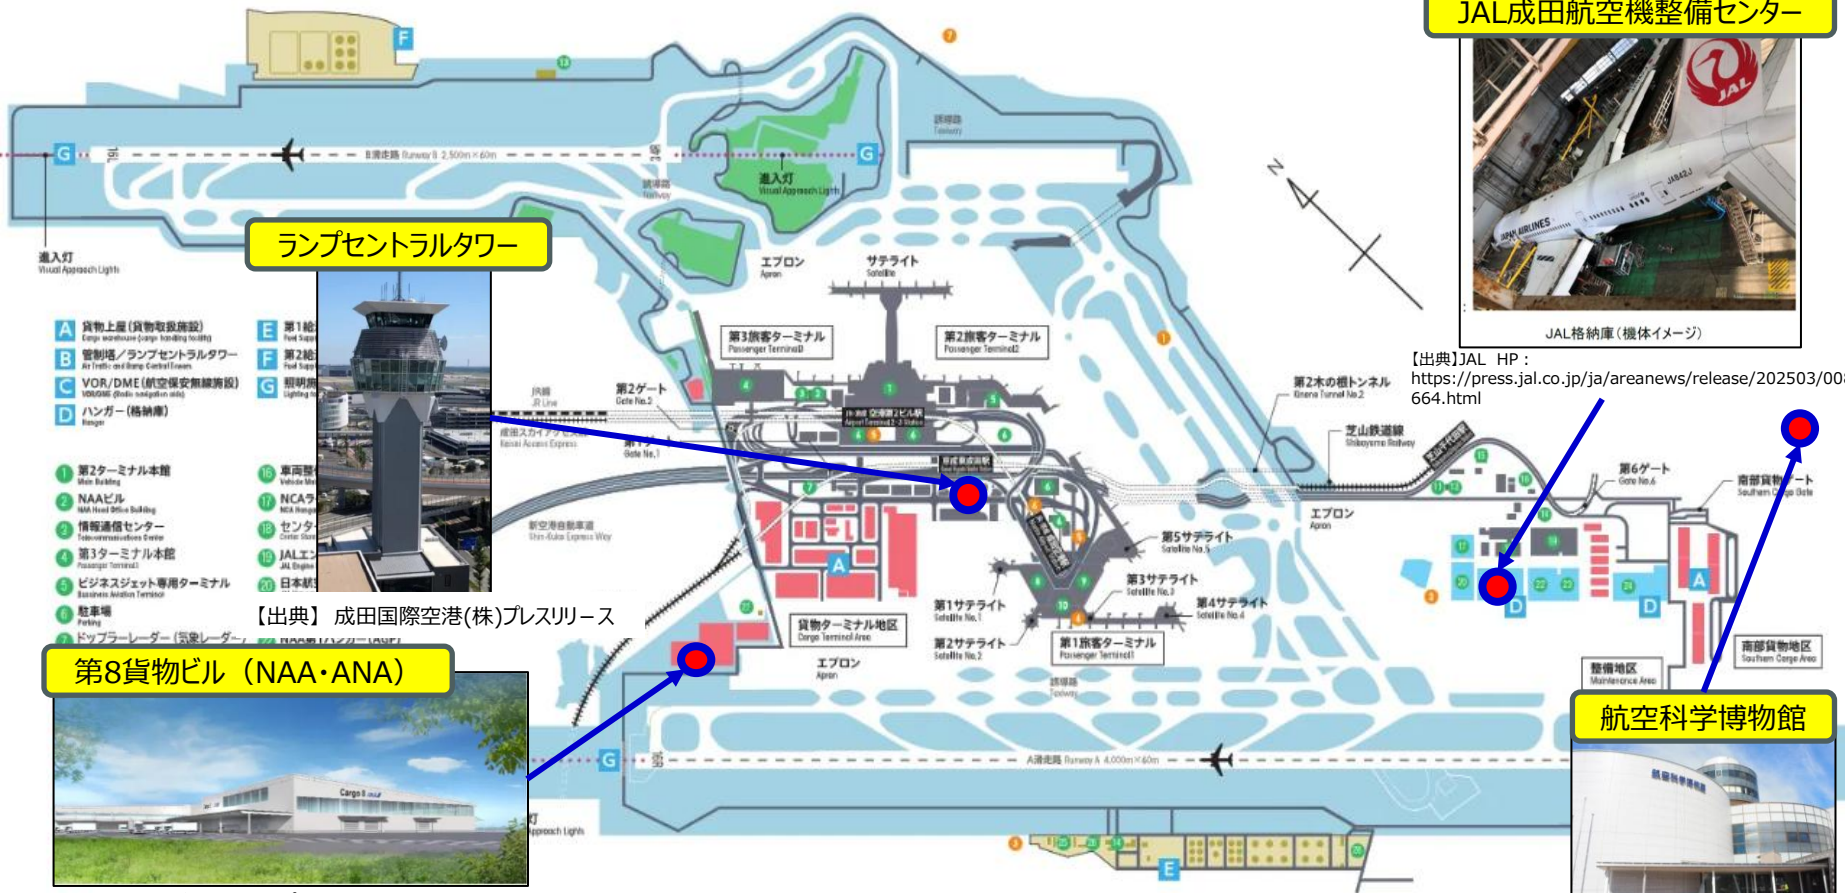

JAL格納庫(機体イメージ)

「成田国際空港周辺航空関連施設見学」の概要

「空の日」・「空の旬間」実行委員会 事務局

【実施日】 令和8年8月20日(木)
【応募対象者】 関東近郊にお住まいの中学生

【募集人数】 10名 (応募者多数の場合抽選)
【応募締切】 令和8年7月29日(水) (必着)

主な見学場所

成田空港の全景

※2024年11月時点

【出典】 成田国際空港(株)統合報告書2024

成田空港の学び | 成田空港の概要 | 運用状況 | エアラインネットワーク | 事業概況 | グループ経営 | 情報開示プロセス